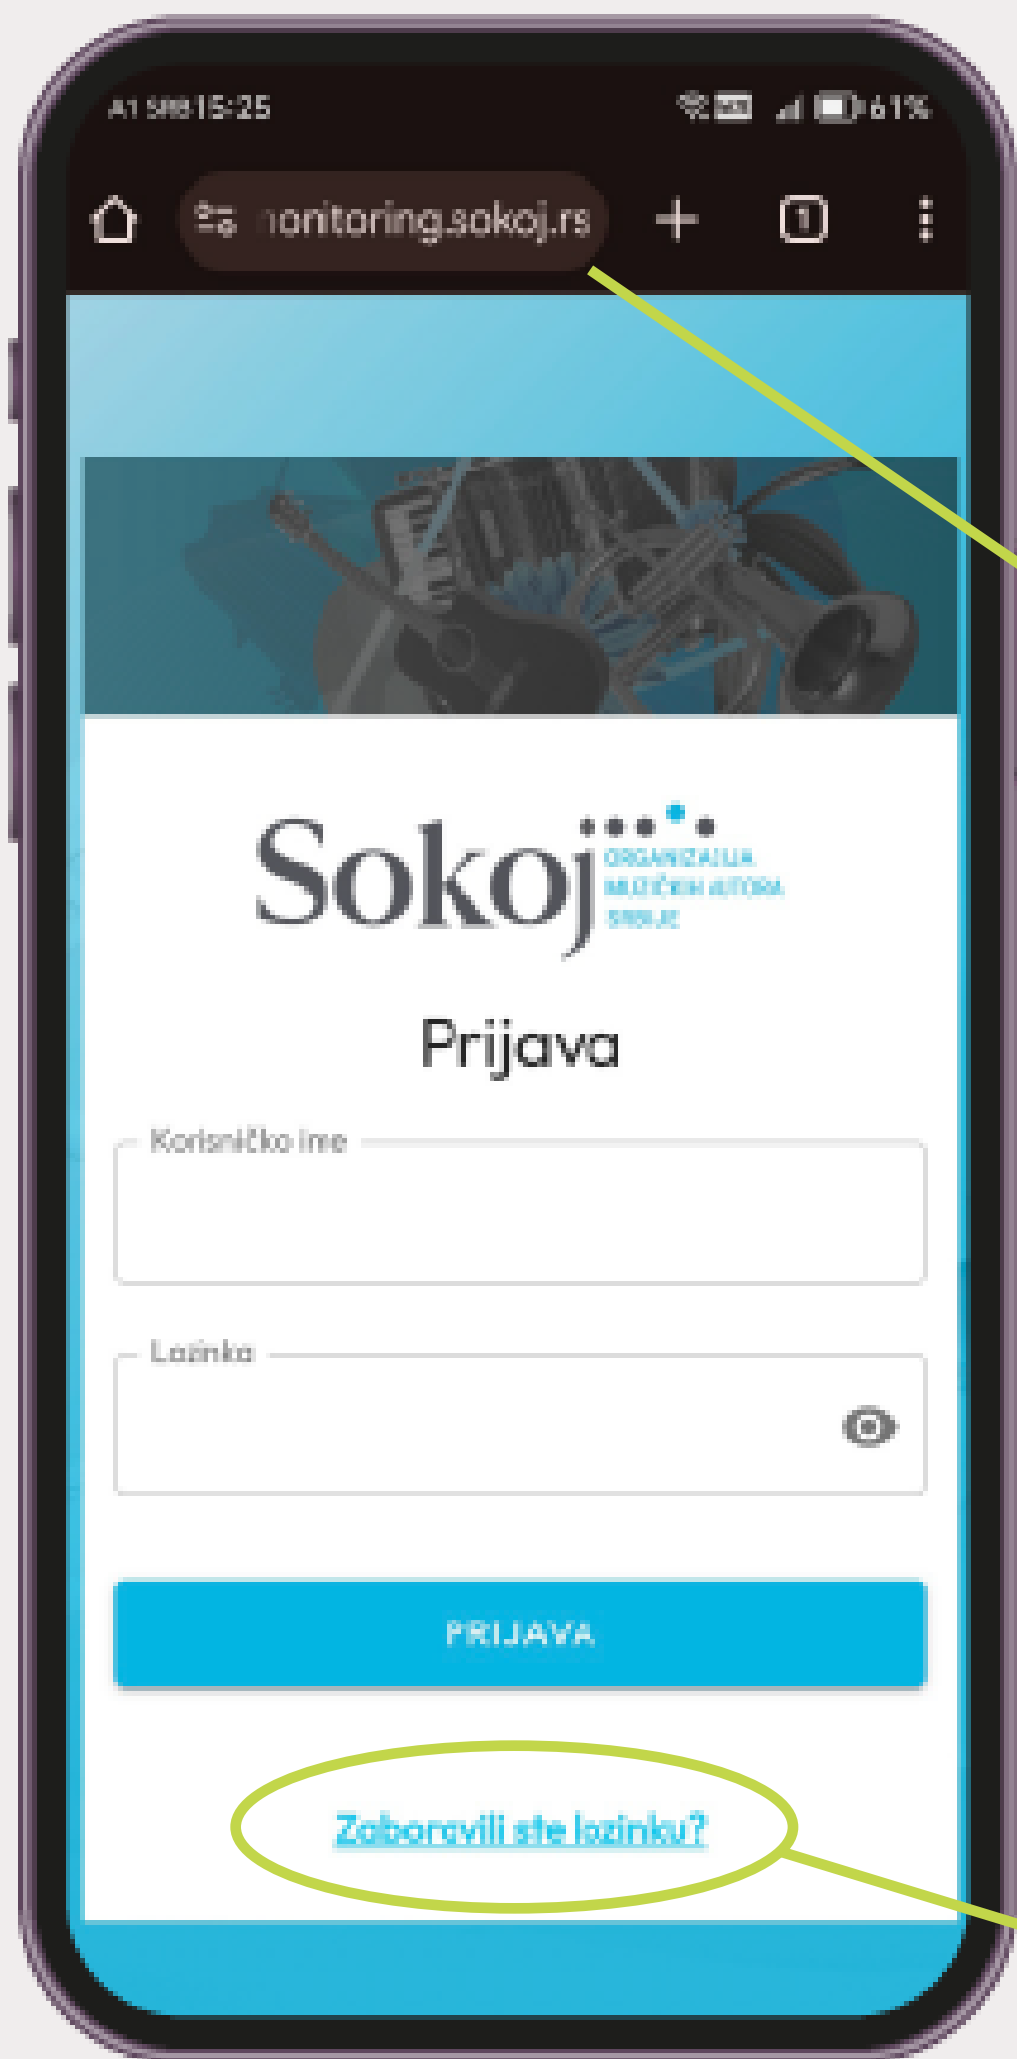

Sa velikim zadovoljstvom vas podsećamo da je na našem Portalu za monitoring autorima na raspolaganju izuzetno korisna funkcionalnost – **Monitoring emitovanja dela**. Ova opcija pruža svim članovima Sokoja mogućnost da u svakom trenutku prate i analiziraju emitovanje svojih dela u različitim medijima, za dela za koja Sokoj poseduje audio otiske.

MONITORING EMITOVANJA DELA

Uz Monitoring emitovanja, sada imate priliku da dobijete precizne informacije o tome kada, gde i koliko često su vaša dela emitovana. Ova funkcionalnost je važan korak napred u pružanju transparentnosti i osnaživanju svih autora i nosilaca prava, omogućavajući vam još veću kontrolu nad korišćenjem vaših dela.

<https://monitoring.sokoj.rs>

Pristup je jednostavan – posetite

<https://monitoring.sokoj.rs>

i prijavite se putem svojih pristupnih parametara (e-mail i lozinka)

Ako nemate nalog možete kreirati novi na adresi

<http://new.sokoj.rs/Registration.aspx>

Nakon registracije i verifikacije naloga, biće vam dostavljena pristupna lozinka putem imejla

U slučaju zaboravljene lozinke možete zatražiti novu lozinku putem opcije **Zaboravili ste lozinku?**, nakon čega ćete na mail dobiti link na kome možete postaviti novu lozinku

Nova opcija dodatno unapređuje proces raspodele sredstava, osiguravajući da podaci dobijeni od emitera budu maksimalno tačni i dostupni upravo vama.

Za svu potrebnu pomoć oko registracije ili dodatne informacije, Stručna služba vam je na raspolaganju putem imejla **dokumentacija@sokoj.rs**

Hvala vam što ste deo naše zajednice,
zajedno stvaramo transparentniji i bolji sistem
za zaštitu autorskih prava.